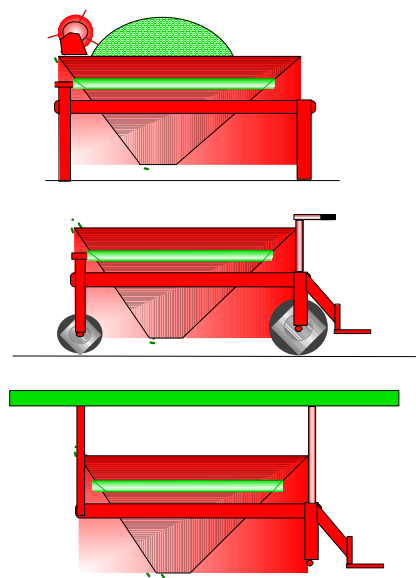

FÔRUTLEGGER *F2 KOMBI*

tkS

AGRI

www.tks-as.no

Fôrutlegger for silo og rundballer

TKS F2 kombi leveres i stasjonær, hjulgående eller skinnemontert utgave.

TKS F2 Kombi er konstruert med tanke på riving og utfôring av alle typer fôr. F 2 kombi arbeider meget godt med rundballer, også av langt gras. Utmaterbeltet er plassert på motsatt side av førerplassen. Slik unngår man at utmatet materiale kommer i konflikt med drivhjulet under utfôring. F 2 kombi kjøres fremover til enden av fôrbrettet, og utmating skjer samtidig med at maskina rygges tilbake. På denne måten kan alle typer fôr rives og fordeles problemfritt.

TKS F2 kombi er en fleksibel fôrutlegger tilpasset små og mellomstore bruk. Kan bygges ut etter behov.

TKS F2 Kombi - spar tid og helse

TKS F2 KOMBI er aktuell fordi:

- Utbyggbar
- Stasjonær enhet - prisgunstig
- Tar alle typer grovfôr
- Tar liten plass
- Lang levetid

Plassbehov for TKS F2 kombi hjulgående

Tekniske data		
Kjørehastighet	m/min	26,7
Beholdervolum	m ³	1,5 - 2
Utmatingskapasitet	kg/min	320
Lengde	cm	335
Bredde	cm	150
Høyde	cm	167
Vekt	kg	790
Effektbehov	kw	5,5