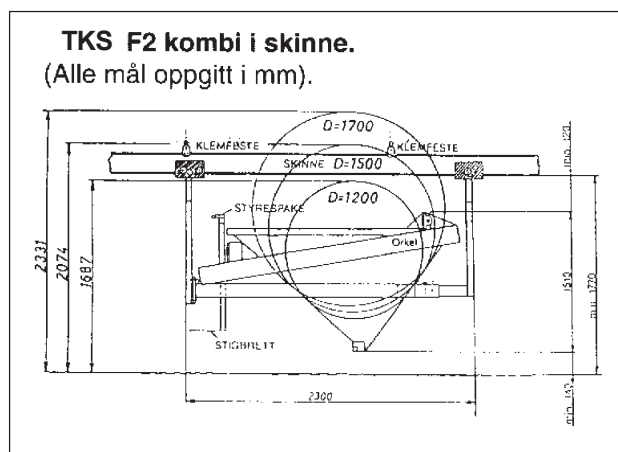

FÔRUTLEGGER *F2 KOMBI*

tkS

AGRI

www.tks-as.no

Fôrutlegger for silo og rundballer

TKS F2 kombi leveres i stasjonær, hjulgående eller skinnemontert utgave.

TKS F2 Kombi er konstruert med tanke på riving og utfôring av alle typer fôr. F 2 kombi arbeider meget godt med rundballer, også av langt gras. Utmaterbeltet er plassert på motsatt side av førerplassen. Slik unngår man at utmatet materiale kommer i konflikt med drivhjulet under utfôring. F 2 kombi kjøres fremover til enden av fôrbrettet, og utmating skjer samtidig med at maskina rygges tilbake. På denne måten kan alle typer fôr rives og fordeles problemfritt.

TKS F2 kombi er en fleksibel fôrutlegger tilpasset små og mellomstore bruk. Kan bygges ut etter behov.

TKS F2 Kombi - spar tid og helse

TKS F2 KOMBI er aktuell fordi:

- Utbyggbar
- Stasjonær enhet - prisgunstig
- Tar alle typer grovfôr
- Tar liten plass
- Lang levetid

Plassbehov for TKS F2 kombi hjulgående

Tekniske data		
Kjørehastighet	m/min	26,7
Beholdervolum	m ³	1,5 - 2
Utmatingskapasitet	kg/min	320
Lengde	cm	335
Bredde	cm	150
Høyde	cm	167
Vekt	kg	790
Effektbehov	kw	5,5