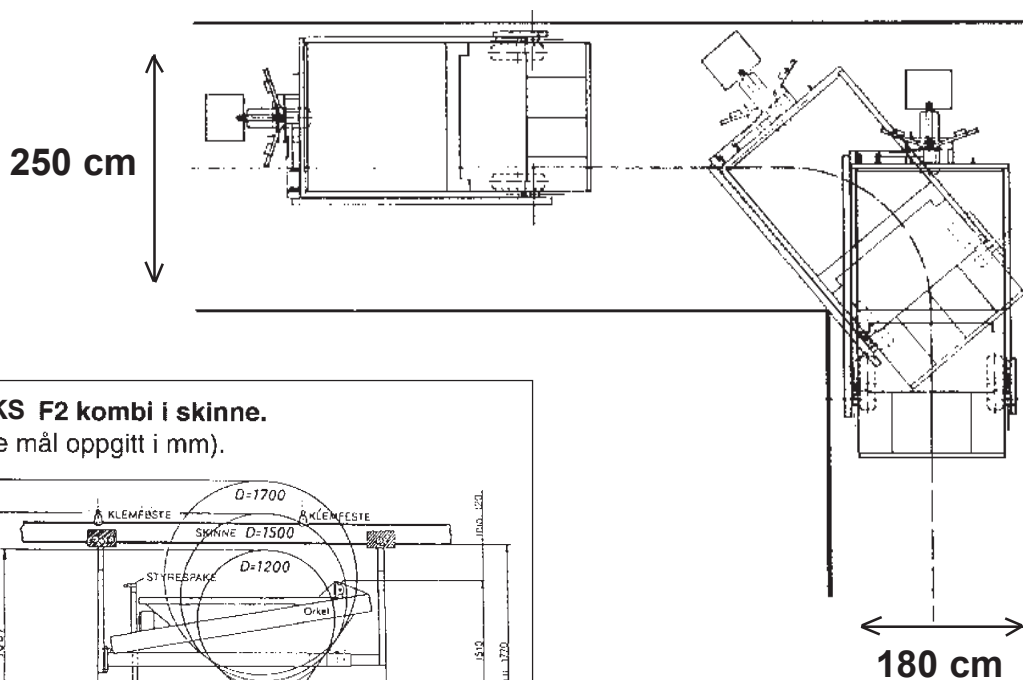

Plassbehov for TKS F2 kombi hjulgående

Tekniske data		
Kjørehastighet	m/min	26,7
Beholdervolum	m ³	1,5 - 2
Utmatingskapasitet	kg/min	320
Lengde	cm	335
Bredde	cm	150
Høyde	cm	167
Vekt	kg	790
Effektbehov	kw	5,5