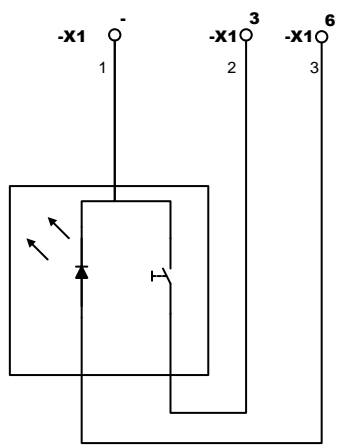

8 7 6 5 4 3 2 1

H

H

G

G

F

F

E

E

D

D

C

C

B

B

REV.	ENDRING	DATO	SIGN

TKS

Dato:	20/05-2019
Tegnet av:	E.T.
Godkjent:	

Tittel:

Eksterne komponenter

278468
Feedstation 2019
Tegnings nr:
278468

SIDE

2 AV 3

8 7 6 5 4 3 2 1

A

A