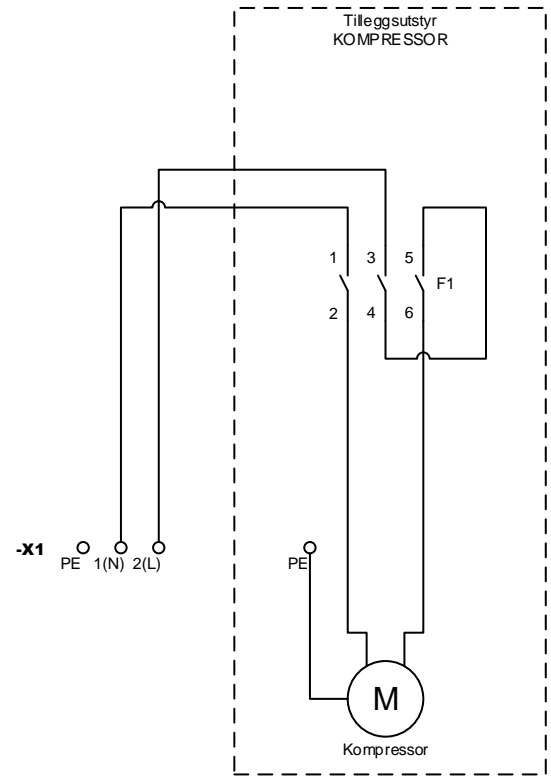

8 7 6 5 4 3 2 1

H
G
F
E
D
C
B
A

H
G
F
E
D
C
B
A

REV.	ENDRING	DATO	SIGN

TKS

Dato:	20/05-2019
Tegnet av:	E.T.
Godkjent:	

Tittel:
**FEEDSTATION
2019**

278468 Feedstation 2019 (278457)
Tegnings nr: 278468

SIDE
3 AV 3

8 7 6 5 4 3 2 1

A

A