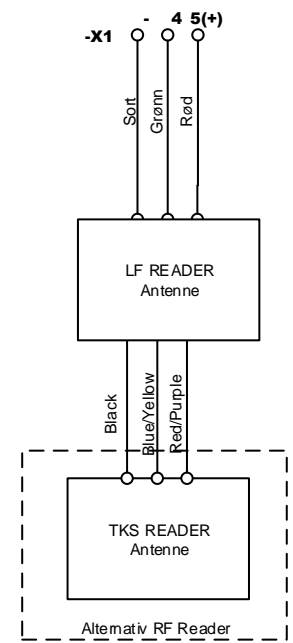

-G1=230Vac til 12Vdc
 -A1=SBC
 -A2=UPS

REV.	ENDRING	DATO	SIGN

TKS

Dato: 20/05-2019
 Tegnet av: E.T.
 Godkjent:

Tittel:
**FEEDSTATION
 2019**

278468
 Feedstation 2019
 (278457)
 Tegnings nr:
 278468

SIDE
 1 AV 3

E

D

D

C

C

B

B

REV.	ENDRING	DATO	SIGN

TKS

Dato:	20/05-2019
Tegnet av:	E.T.
Godkjent:	

Tittel:

Eksterne komponenter

278468
Feedstation 2019
Tegnings nr:
278468

SIDE

2 AV 3

8 7 6 5 4 3 2 1