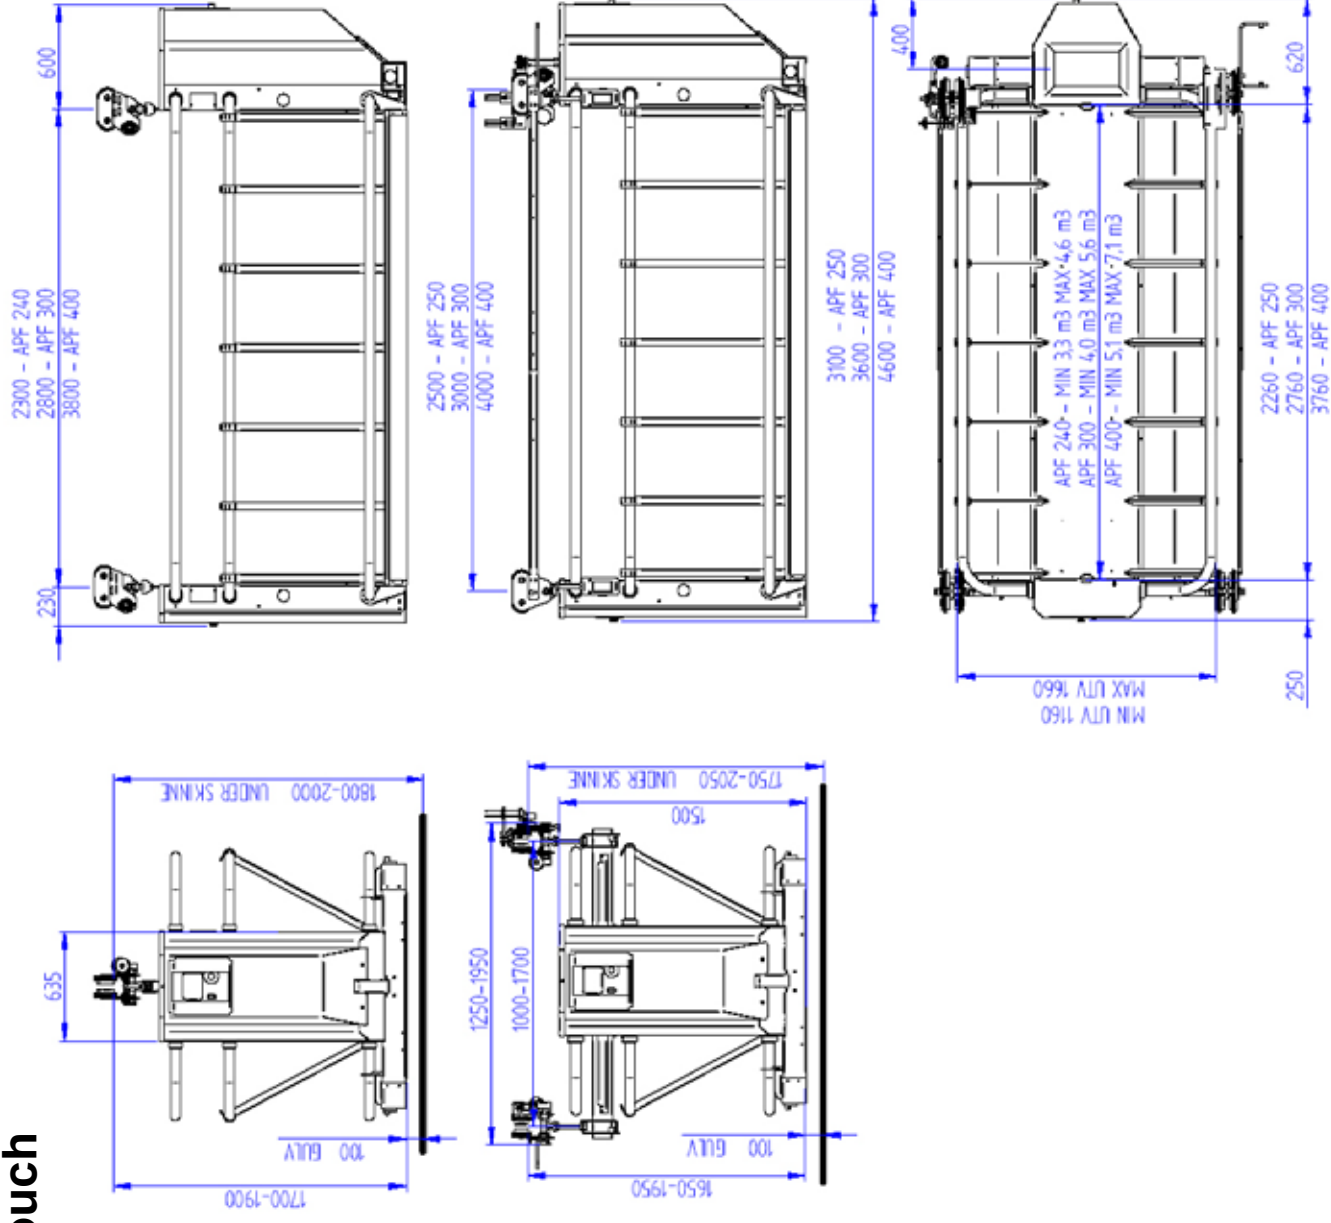

Målskisse APF Touch