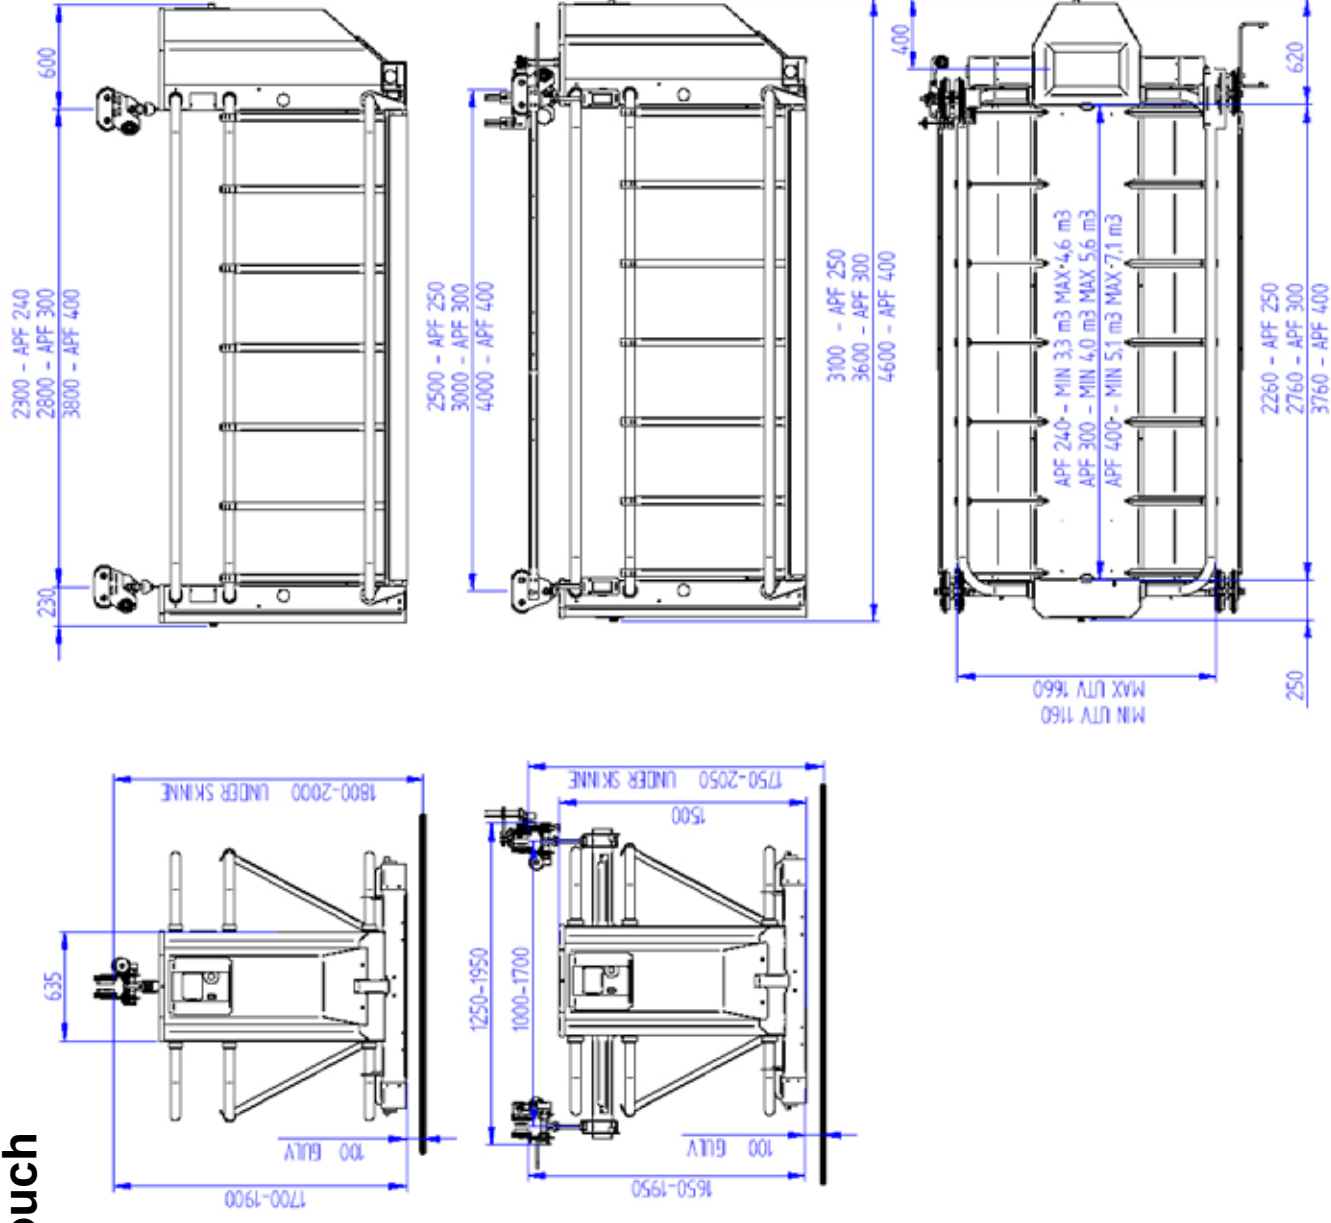

Målskisse APF Touch