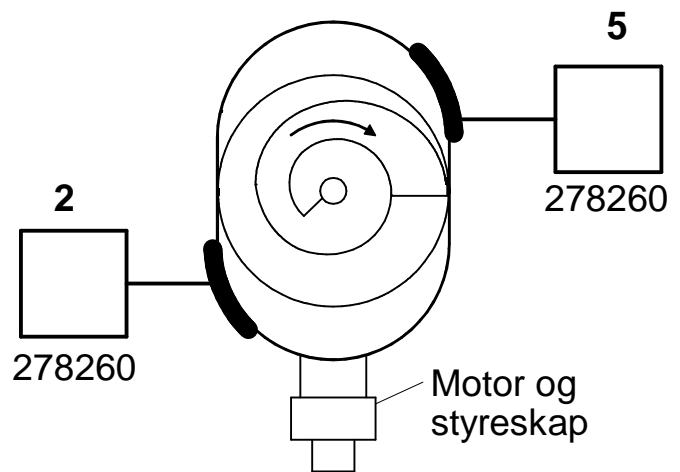

**Ordre nr: S-**

Oppgi trakt nr på ordren

**Sett kryss i ruta**

Lukeposisjon 1 - 5

### 1 DS

Modell	Volum	Høyde	Vekt
8.1 DS	8 m <sup>3</sup>	2430 mm	3000 kg
10.1 DS	10 m <sup>3</sup>	2760 mm	3100 kg
12.1 DS	12 m <sup>3</sup>	3010 mm	3300 kg

**Lengde** 4350 mm  
**Bredde** 2350 mm

### 2 DL

Modell	Volum	Høyde	Vekt
18.2 DL	18 m <sup>3</sup>	2330mm	6200 kg
22.2 DL	22 m <sup>3</sup>	2620 mm	6400 kg
25.2 DL	25 m <sup>3</sup>	2890 mm	6600 kg
27.2 DL	27 m <sup>3</sup>	3020 mm	6800 kg

**Lengde** 6620 mm  
**Bredde** 2550 mm