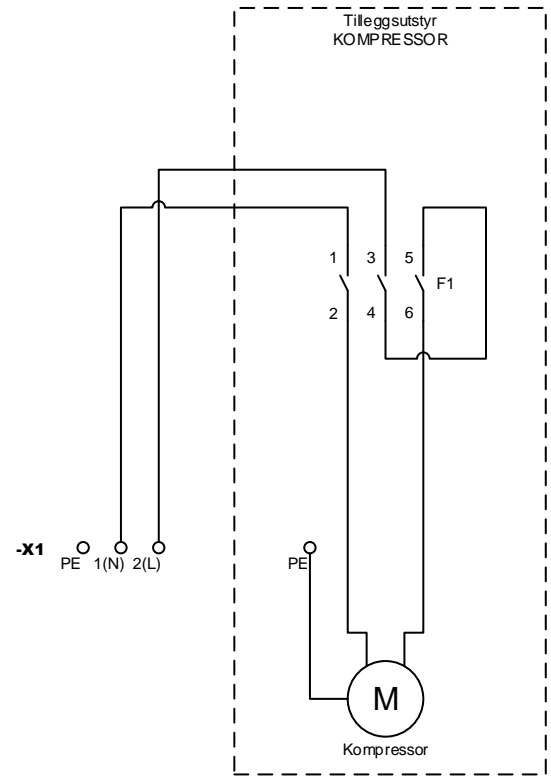

8 7 6 5 4 3 2 1

H
G
F
E
D
C
B

H
G
F
E
D
C
B

REV.	ENDRING	DATO	SIGN

TKS

Dato:	20/05-2019
Tegnet av:	E.T.
Godkjent:	

Tittel: **FEEDSTATION 2019**

278468 Feedstation 2019 (278457)
Tegnings nr: 278468

SIDE 3 AV 3

8 7 6 5 4 3 2 1

A

A