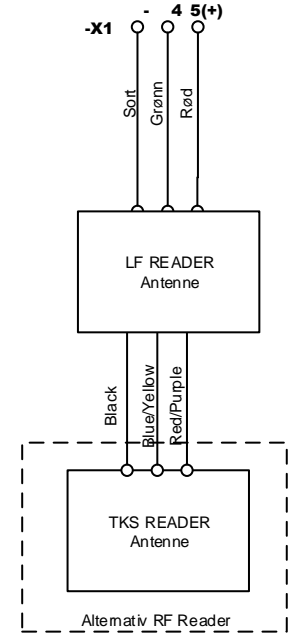

-G1=230Vac til 12Vdc
 -A1=SBC
 -A2=UPS

REV.	ENDRING	DATO	SIGN

TKS

Dato: 20/05-2019
 Tegnet av: E.T.
 Godkjent:

Tittel:
FEEDSTATION 2021

278468
 Feedstation 2019
 (278457)
 Tegnings nr:
 278468

SIDE
 1 AV 3

8 7 6 5 4 3 2 1

D

D

C

C

B

B

A

A

REV.	ENDRING	DATO	SIGN

TKS

Dato:	20/05-2019
Tegnet av:	E.T.
Godkjent:	

Tittel:

**Eksterne
komponenter**

278468 Feedstation 2019
Tegnings nr: 278468

SIDE

2 AV 3