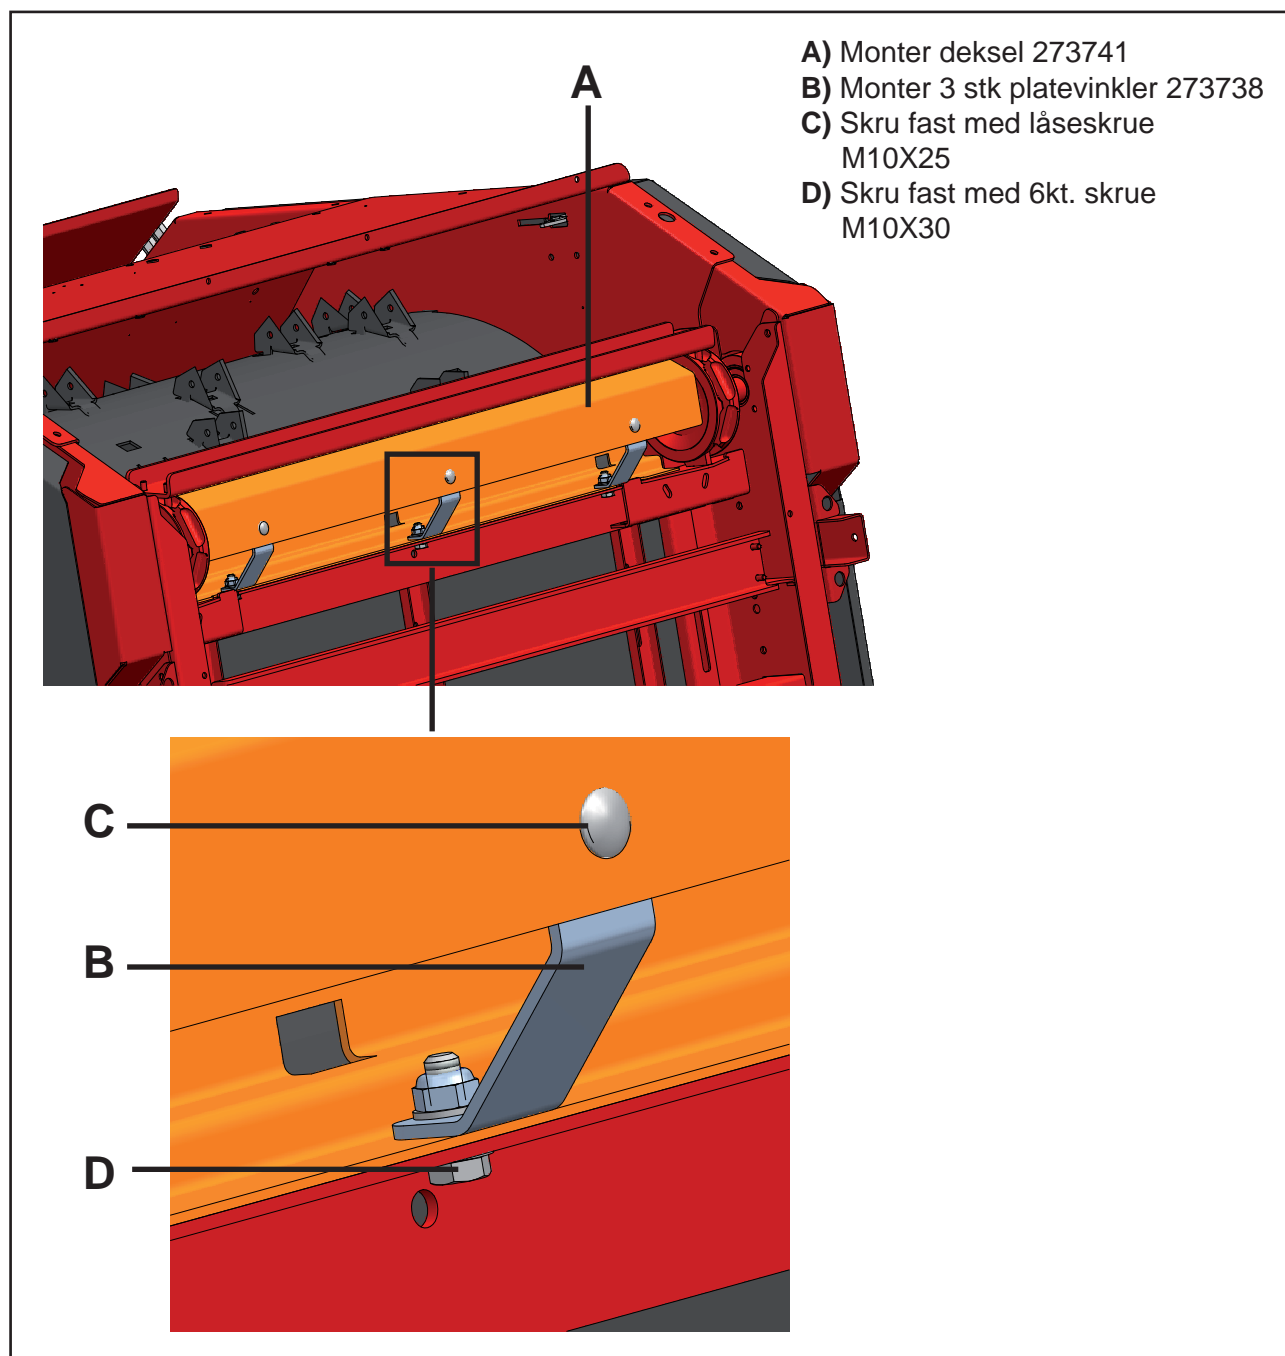

Monteringsanvisning Nytt deksel på bunnramme K2

Monter deksel og 3 stk platevinkler med tilhørende skruer for å støtte, når bunnbeltet går i revers.

**T. Kverneland & Sønner AS,
Kvernelandsvegen 100
N-4355 Kverneland
Norway**